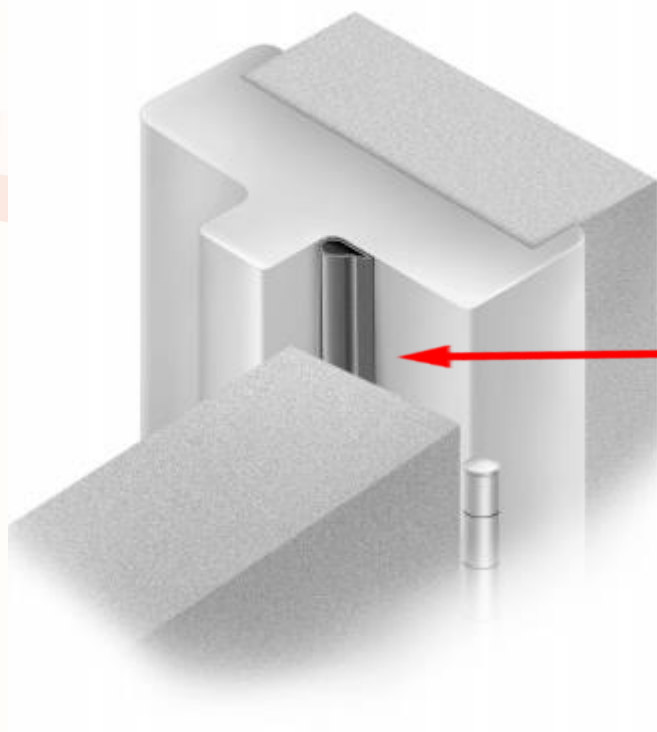

Burlete #188 y #488

Accesorios para aislación acústica en puertas

#488S-Bk
#488S-Br
#488S-Gy
#488S-Wh
#488 FS

#188S-Bk
#188S-Br
#188S-Gy
#188S-Wh
#188 FS

El **Burlete** de silicona o neopreno se instala en el marco de la puerta, con el fin de mejorar el hermetismo en el cierre.

Fácil y
rápida
instalación

Cierre
hermético

Disminuye el paso de agua, aire y
humo.

Burlete #188 y#488

Accesorios para aislación acústica en puertas

FIRE AND SMOKE RATINGS

-  UL listed
-  ITS Warnock Hersey listed
-  10C Classified
-  Category G listed up to 20 minutes
-  Category H Classified under UL 1784, listed up to 180 minutes