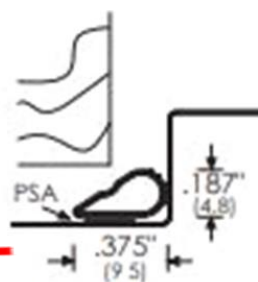

Burlete #188 y #488

Accesorios para aislación acústica en puertas

#488S-Bk
#488S-Br
#488S-Gy
#488S-Wh
#488 FS

#188S-Bk
#188S-Br
#188S-Gy
#188S-Wh
#188 FS

El **Burlete** de silicona o neopreno se instala en el marco de la puerta, con el fin de mejorar el hermetismo en el cierre.

Fácil y
rápida
instalación

Cierre
hermético

Disminuye el paso de agua, aire y
humo.

Burlete #188 y#488

Accesorios para aislación acústica en puertas

FIRE AND SMOKE RATINGS

-  UL listed
-  ITS Warnock Hersey listed
-  10C Classified
-  Category G listed up to 20 minutes
-  Category H Classified under UL 1784, listed up to 180 minutes