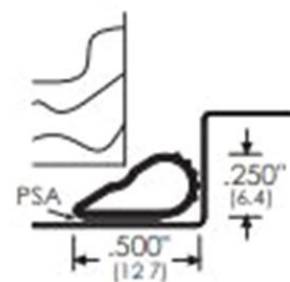

Burlete #188 y #488

Accesorios para aislación acústica en puertas

#488S-Bk
#488S-Br
#488S-Gy
#488S-Wh
#488 FS

#188S-Bk
#188S-Br
#188S-Gy
#188S-Wh
#188 FS

El **Burlete** de silicona o neopreno se instala en el marco de la puerta, con el fin de mejorar el hermetismo en el cierre.

Fácil y
rápida
instalación

Cierre
hermético

Disminuye el paso de agua, aire y
humo.

Burlete #188 y#488

Accesorios para aislación acústica en puertas

FIRE AND SMOKE RATINGS

-  UL listed
-  ITS Warnock Hersey listed
-  10C Classified
-  Category G listed up to 20 minutes
-  Category H Classified under UL 1784, listed up to 180 minutes